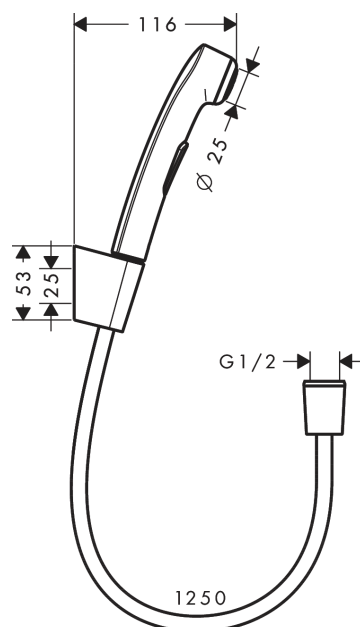

Гигиенический душ 1jet, с держателем и шлангом 125 см, устойчивым к давлениюПоверхность: **хром** Артикульный номер: **32129000****Описание****Характеристики**

- состоит из: ручной душ для биде, держатель для душа, Хромированный душевой шланг
- размер головки душа: 25 мм
- с поддержкой
- максимальный объем расхода воды при 3 барах: 6 л/мин
- с клапаном обратного тока воды
- Пластиковые душевой держатель
- настенный монтаж: винтовое крепление
- промываемое сетчатое уплотнение
- Хромированная поверхность душевого шланга
- Не является искробезопасным в отношении обратного потока
- Рекомендуем использовать этот продукт с запорным клапаном на линии
- Не подходит для эксплуатации в странах с действующим стандартом EN 1717

Технология**Продукт****Чертеж**

Гигиенический душ 1jet, с держателем и шлангом 125 см, устойчивым к давлению
 Поверхность: хром Артикулный номер: 32129000

График расхода воды

Расход измерен практически с помощью соответствующей арматуры (термостат/смеситель/скрытый клапан).

Гигиенический душ 1jet, с держателем и шлангом 125 см, устойчивым к давлению
 Поверхность: хром Артикульный номер: 32129000

Покомпонентное изображение

Год выпуска: >07/15

Гигиенический душ 1jet, с держателем и шлангом 125 см, устойчивым к давлению
 Поверхность: **хром** Артикульный номер: **32129000**

Перечень запасных частей

Год выпуска: >07/15

Позиция	Описание	Артикульный номер	PC	PU
1	handshower	96907000	-	1
2	shower holder	28331000	-	1
3	guide	98918000	-	1
4	mounting set	96179000	-	1
5	filter	97735000	-	1
6	shower hose 1,25 m	92213000	-	1
7	seal	98058000	-	1