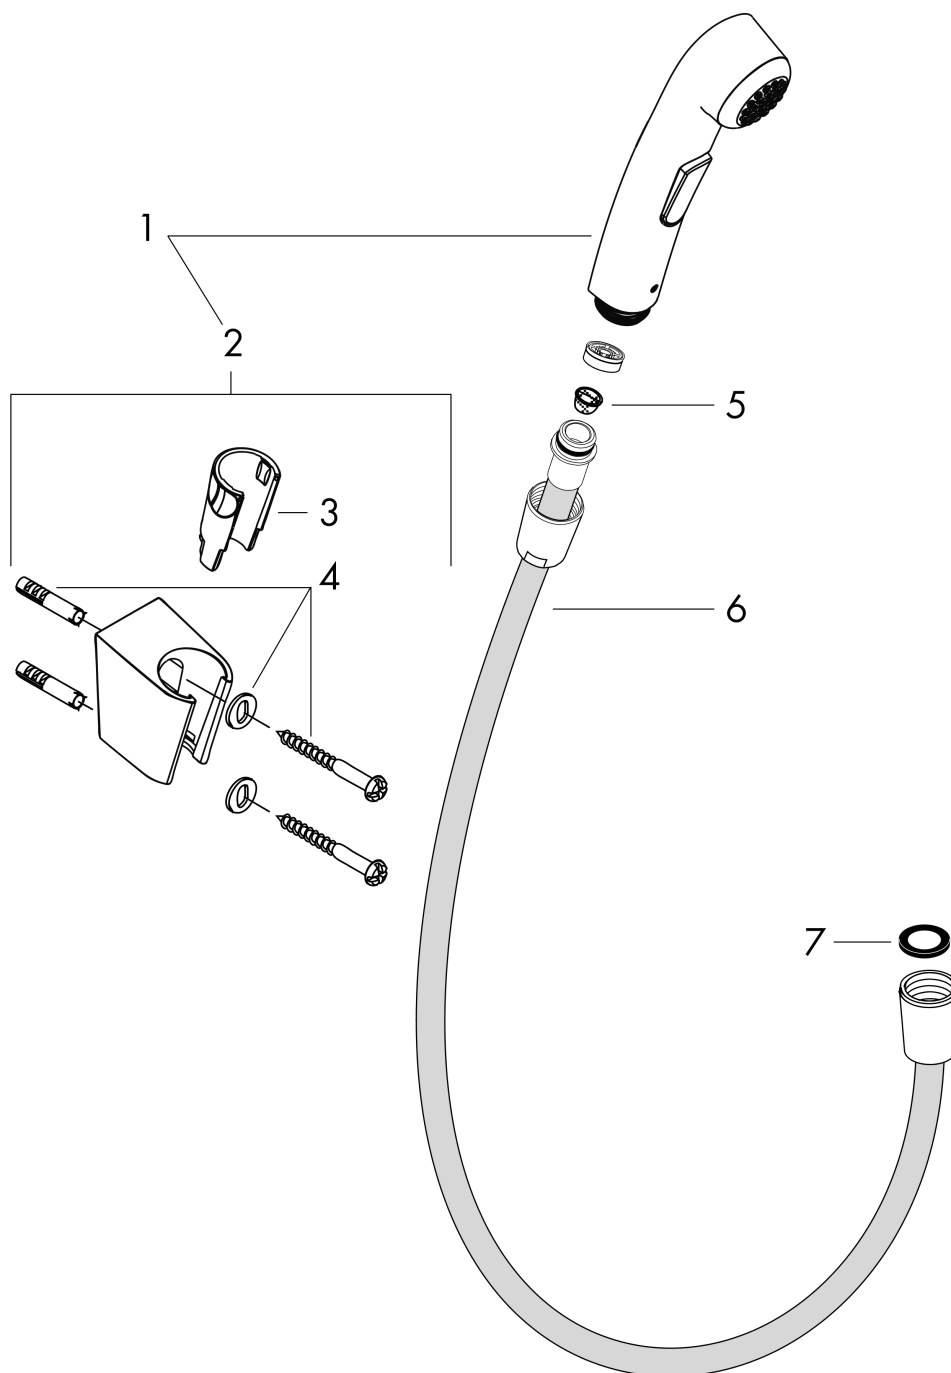

Гигиенический душ 1jet, с держателем и шлангом 125 см, устойчивым к давлениюПоверхность: **хром** Артикульный номер: **32129000****Описание****Характеристики**

- состоит из: ручной душ для биде, держатель для душа, Хромированный душевой шланг
- размер головки душа: 25 мм
- с поддержкой
- максимальный объем расхода воды при 3 барах: 6 л/мин
- с клапаном обратного тока воды
- Пластиковые душевой держатель
- настенный монтаж: винтовое крепление
- промываемое сетчатое уплотнение
- Хромированная поверхность душевого шланга
- Не является искробезопасным в отношении обратного потока
- Рекомендуем использовать этот продукт с запорным клапаном на линии
- Не подходит для эксплуатации в странах с действующим стандартом EN 1717

Технология**Продукт****Чертеж**

Гигиенический душ 1jet, с держателем и шлангом 125 см, устойчивым к давлению
 Поверхность: хром Артикулный номер: 32129000

График расхода воды

Расход измерен практически с помощью соответствующей арматуры (термостат/смеситель/скрытый клапан).

Гигиенический душ 1jet, с держателем и шлангом 125 см, устойчивым к давлению
 Поверхность: хром Артикульный номер: 32129000

Покомпонентное изображение

Год выпуска: >07/15

Гигиенический душ 1jet, с держателем и шлангом 125 см, устойчивым к давлению
 Поверхность: **хром** Артикульный номер: **32129000**

Перечень запасных частей

Год выпуска: >07/15

Позиция	Описание	Артикульный номер	PC	PU
1	handshower	96907000	-	1
2	shower holder	28331000	-	1
3	guide	98918000	-	1
4	mounting set	96179000	-	1
5	filter	97735000	-	1
6	shower hose 1,25 m	92213000	-	1
7	seal	98058000	-	1