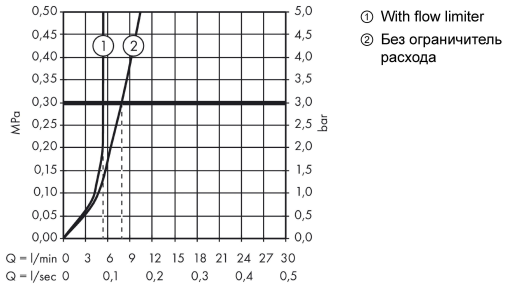

Гигиенический душ 1jet, с держателем и шлангом 125 см, устойчивым к давлению
Поверхность: хром Артикулный номер: 32129000

График расхода воды

Расход измерен практически с помощью соответствующей арматуры (термостат/смеситель/скрытый клапан).