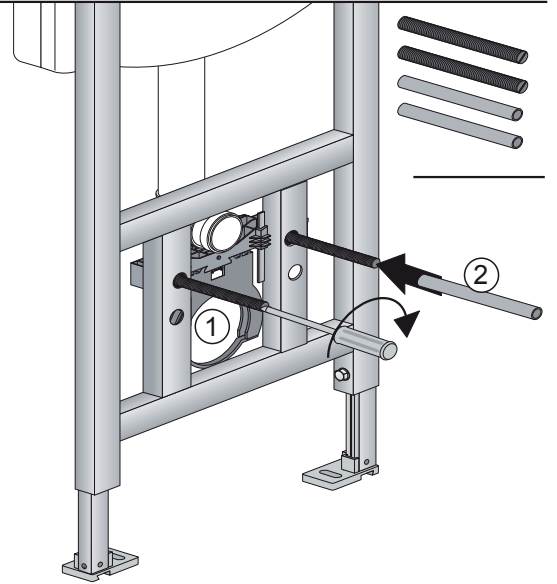

Art. 17.257.00..T000

2

3

4

5

6

| | | |
|----------------|--|-----------|
| | | 16.703.** |
| | | 16.704.** |
| Montage | | 16.733.** |
| | | 16.705.** |
| 16.750.** | | 16.735.** |
| 16.751.** | | 16.706.** |
| 16.752.** | | |
| 16.761.** | | |

Montage

16.734.**

16.735.**

16.719.-721**
 16.726.-729**
 16.732.**
 16.737.-739.**

Service

Dusch WC

Montage