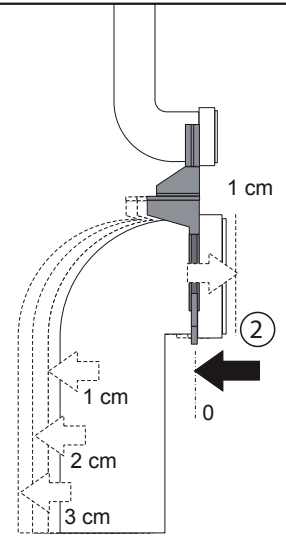

Art. 17.257.00..T000

2

3

4

5

6

| | | |
|----------------|--|-----------|
| | | 16.703.** |
| | | 16.704.** |
| Montage | | 16.733.** |
| | | 16.705.** |
| 16.750.** | | 16.735.** |
| 16.751.** | | 16.706.** |
| 16.752.** | | |
| 16.761.** | | |

Montage

16.734.**

16.735.**

16.719.-721**
 16.726.-729**
 16.732.**
 16.737.-739.**

Service

Dusch WC

Montage