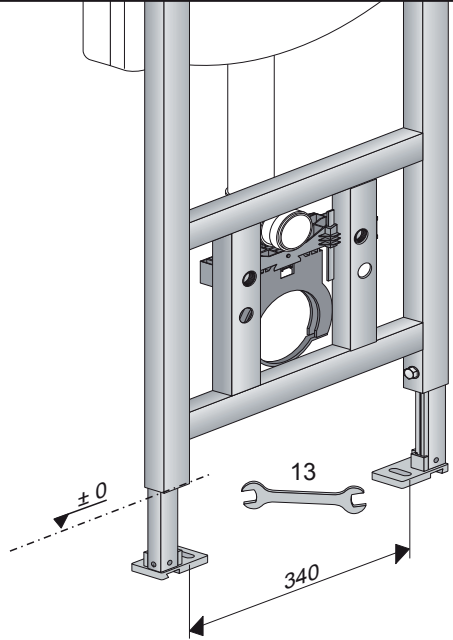

Art. 17.257.00..T000

2

3

4

5

6

| | | |
|----------------|--|-----------|
| | | 16.703.** |
| | | 16.704.** |
| Montage | | 16.733.** |
| | | 16.705.** |
| 16.750.** | | 16.735.** |
| 16.751.** | | 16.706.** |
| 16.752.** | | |
| 16.761.** | | |

Montage

16.734.**

16.735.**

16.719.-721**
 16.726.-729**
 16.732.**
 16.737.-739.**

Service

Dusch WC

Montage