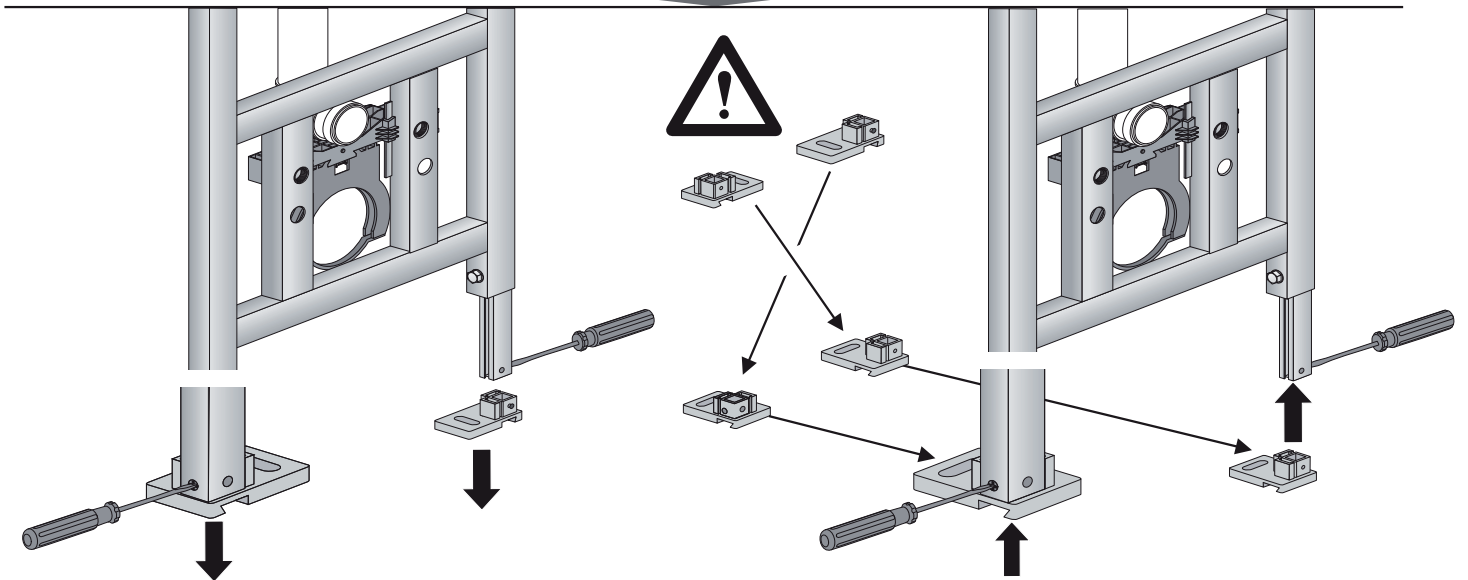

Art. 17.257.00..T000

2

3

4

5

6

| | | |
|----------------|--|-----------|
| | | 16.703.** |
| | | 16.704.** |
| Montage | | 16.733.** |
| | | 16.705.** |
| 16.750.** | | 16.735.** |
| 16.751.** | | 16.706.** |
| 16.752.** | | |
| 16.761.** | | |

Montage

16.734.**

16.735.**

16.719.-721**
 16.726.-729**
 16.732.**
 16.737.-739.**

Service

Dusch WC

Montage