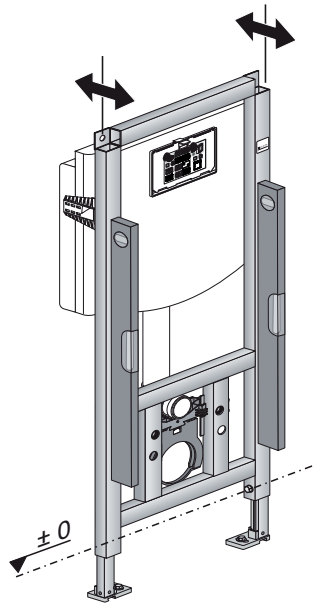

Art. 17.257.00..T000

2

3

4

5

6

| | | |
|----------------|--|-----------|
| | | 16.703.** |
| | | 16.704.** |
| Montage | | 16.733.** |
| | | 16.705.** |
| 16.750.** | | 16.735.** |
| 16.751.** | | 16.706.** |
| 16.752.** | | |
| 16.761.** | | |

Montage

16.734.**

16.735.**

16.719.-721**
 16.726.-729**
 16.732.**
 16.737.-739.**

Service

Dusch WC

Montage