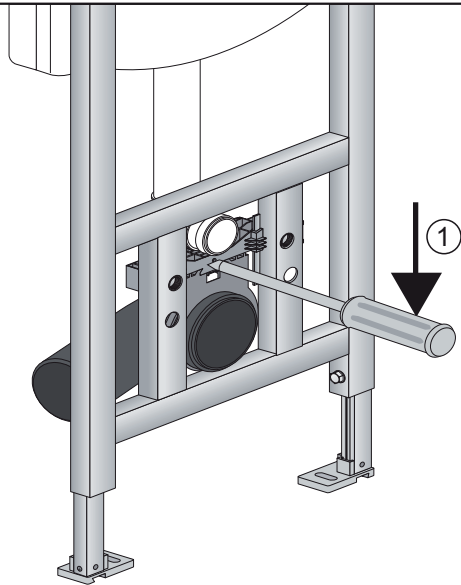

Art. 17.257.00..T000

2

3

4

5

6

| | | |
|----------------|--|-----------|
| | | 16.703.** |
| | | 16.704.** |
| Montage | | 16.733.** |
| | | 16.705.** |
| 16.750.** | | 16.735.** |
| 16.751.** | | 16.706.** |
| 16.752.** | | |
| 16.761.** | | |

Montage

16.734.**

16.735.**

16.719.-721**
 16.726.-729**
 16.732.**
 16.737.-739.**

Service

Dusch WC

Montage