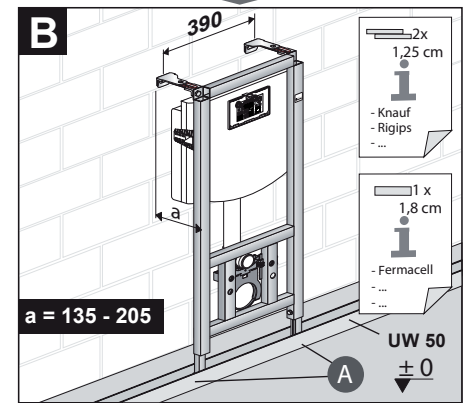

Art. 17.257.00..T000

2

3

4

5

6

| | | |
|----------------|--|-----------|
| | | 16.703.** |
| | | 16.704.** |
| Montage | | 16.733.** |
| | | 16.705.** |
| 16.750.** | | 16.735.** |
| 16.751.** | | 16.706.** |
| 16.752.** | | |
| 16.761.** | | |

Montage

16.734.**

16.735.**

16.719.-721**
 16.726.-729**
 16.732.**
 16.737.-739.**

Service

Dusch WC

Montage